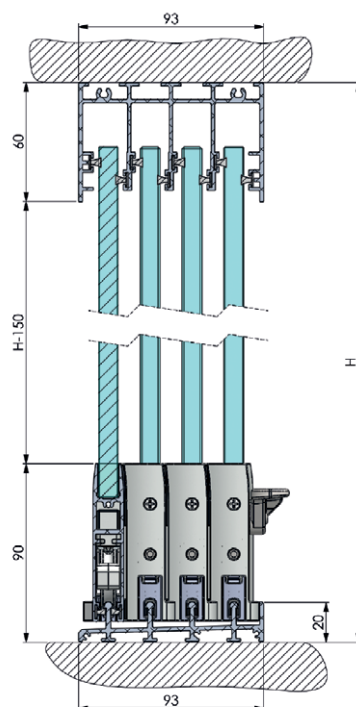

**PERFIL EMBUTIDO:**  
Perfil inferior embutido en suelo para instalaciones en donde se requiera disponer de un acceso libre de obstáculos, evitando escalón.

**JUNTA ENTRE VIDRIOS - ESTÁNDAR:**  
Para mejorar la estanqueidad del sistema sin que ello afecte a la estética del cerramiento, incorporamos en el cruce de hojas, juntas de pvc de alta calidad.

## DETALLES DEL SISTEMA - SUPERFICIE

Sección sistema 5 carriles

Sección sistema 4 carriles

Sección sistema 3 carriles

## DETALLES DEL SISTEMA - EMBUTIDOS

### ESPECIFICACIONES TÉCNICAS MODELO SEEGLOSS-RUN TECHNICAL SPECIFICATIONS MODEL SEEGLOSS-RUN

Número de carriles	3	4	5
Tipo de marco inferior	ELEVADO (20mm) ó EMBUTIDO (20mm)		
Alto máximo del sistema	3000 mm		
Ancho máximo del sistema	ILIMITADO		
Ancho máximo de hoja	1100 mm*		
Tipo de vidrio	TEMPLADO 10mm		
Sujeción de vidrio	PEGADO		
Tipo de apertura	CORREDERO		
Localización del peso	PESO PARTE INFERIOR		
Acabados disponibles	ANODIZADOS, COLORES RAL ACABADOS IMITACIÓN MADERA		