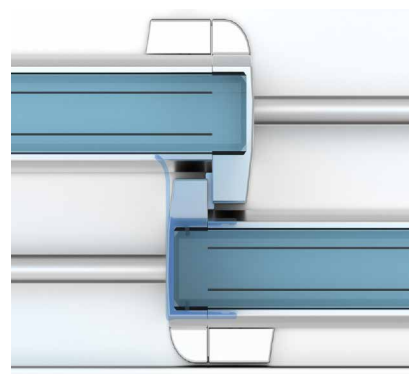

**TAPAS SOLAPADAS:**  
Diseño de tapas solapadas para las aperturas centrales.

**PERFIL EMBUTIDO:**  
Perfil inferior embutido en suelo para instalaciones en donde se requiera disponer de un acceso libre de obstáculos, evitando escalón.

**JUNTA ENTRE VIDRIOS - ESTÁNDAR:**  
Para mejorar la estanqueidad del sistema sin que ello afecte a la estética del cerramiento, incorporamos en el cruce de hojas, juntas de pvc de alta calidad.