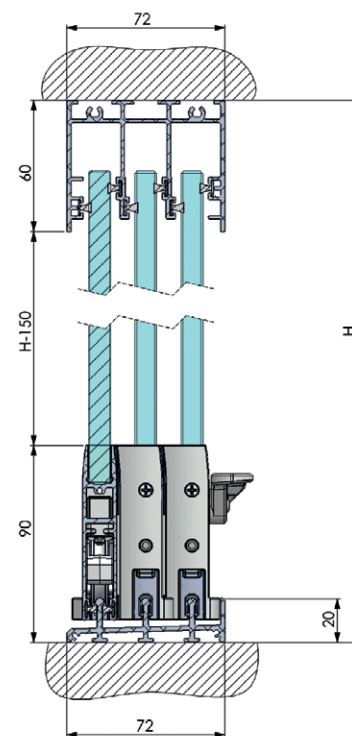

## DETALLES DEL SISTEMA - SUPERFICIE

Sección sistema 5 carriles

Sección sistema 4 carriles

Sección sistema 3 carriles

## DETALLES DEL SISTEMA - EMBUTIDOS

### ESPECIFICACIONES TÉCNICAS MODELO SEEGLOSS-RUN TECHNICAL SPECIFICATIONS MODEL SEEGLOSS-RUN

Número de carriles	3	4	5
Tipo de marco inferior	ELEVADO (20mm) ó EMBUTIDO (20mm)		
Alto máximo del sistema	3000 mm		
Ancho máximo del sistema	ILIMITADO		
Ancho máximo de hoja	1100 mm*		
Tipo de vidrio	TEMPLADO 10mm		
Sujeción de vidrio	PEGADO		
Tipo de apertura	CORREDERO		
Localización del peso	PESO PARTE INFERIOR		
Acabados disponibles	ANODIZADOS, COLORES RAL ACABADOS IMITACIÓN MADERA		