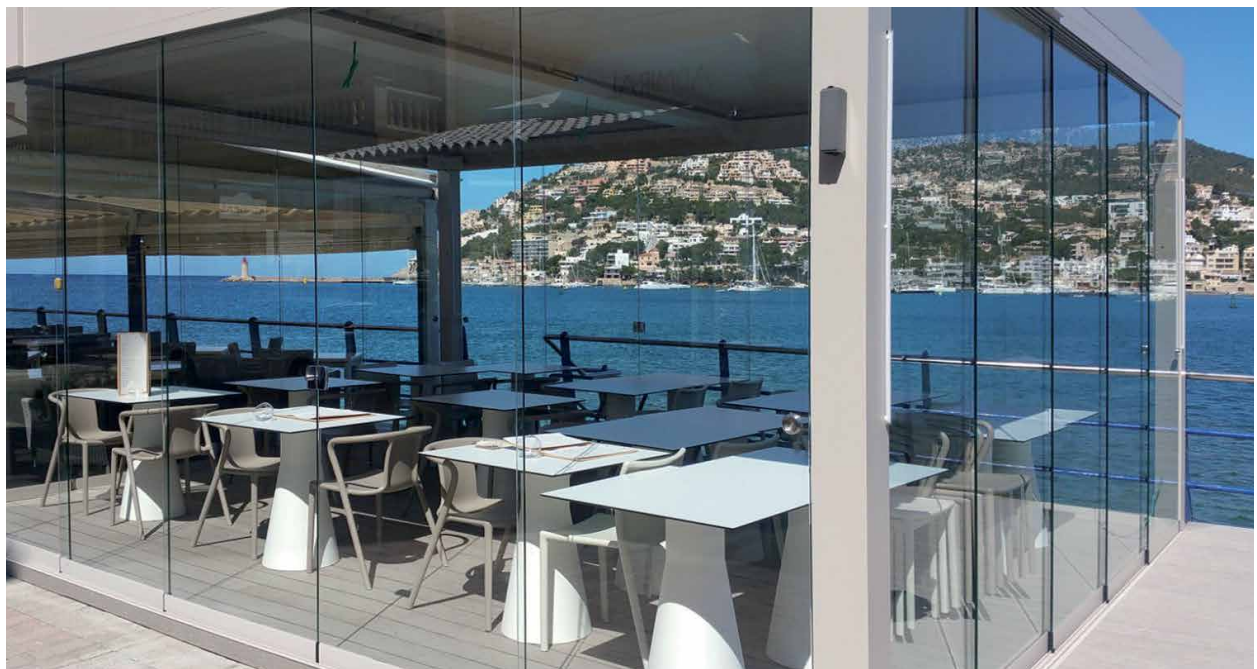

EL SISTEMA DE CERRAMIENTO ACRISTALADO DE HOJAS CORREDERAS SIN PERFILES VERTICALES

Cerramiento idóneo para lugares donde no se desee invadir el espacio interior, tales como restaurantes, terrazas y separaciones de estancias. El sistema corredero permite desplazar paralelamente y de forma horizontal cada una de las hojas hacia un lado o ambos. Cuando se abre o cierra el primer panel, el resto de las hojas se abren y se cierran automáticamente gracias a los topes de arrastre que este sistema lleva integrados.