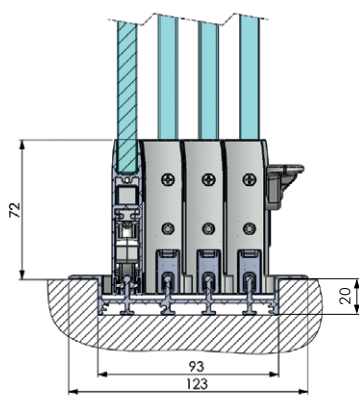

## DETALLES DEL SISTEMA - SUPERFICIE

Sección sistema 5 carriles

Sección sistema 4 carriles

Sección sistema 3 carriles

## DETALLES DEL SISTEMA - EMBUTIDOS

### ESPECIFICACIONES TÉCNICAS MODELO SEEGLOSS-RUN TECHNICAL SPECIFICATIONS MODEL SEEGLOSS-RUN

Número de carriles	3	4	5
Tipo de marco inferior	ELEVADO (20mm) ó EMBUTIDO (20mm)		
Alto máximo del sistema	3000 mm		
Ancho máximo del sistema	ILIMITADO		
Ancho máximo de hoja	1100 mm*		
Tipo de vidrio	TEMPLADO 10mm		
Sujeción de vidrio	PEGADO		
Tipo de apertura	CORREDERO		
Localización del peso	PESO PARTE INFERIOR		
Acabados disponibles	ANODIZADOS, COLORES RAL ACABADOS IMITACIÓN MADERA		