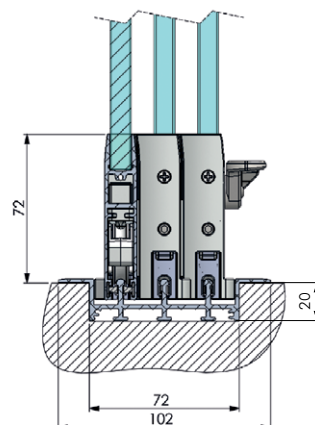

## DETALLES DEL SISTEMA - SUPERFICIE

Sección sistema 5 carriles

Sección sistema 4 carriles

Sección sistema 3 carriles

## DETALLES DEL SISTEMA - EMBUTIDOS

### ESPECIFICACIONES TÉCNICAS MODELO SEEGLOSS-RUN TECHNICAL SPECIFICATIONS MODEL SEEGLOSS-RUN

Número de carriles	3	4	5
Tipo de marco inferior	ELEVADO (20mm) ó EMBUTIDO (20mm)		
Alto máximo del sistema	3000 mm		
Ancho máximo del sistema	ILIMITADO		
Ancho máximo de hoja	1100 mm*		
Tipo de vidrio	TEMPLADO 10mm		
Sujeción de vidrio	PEGADO		
Tipo de apertura	CORREDERO		
Localización del peso	PESO PARTE INFERIOR		
Acabados disponibles	ANODIZADOS, COLORES RAL ACABADOS IMITACIÓN MADERA		