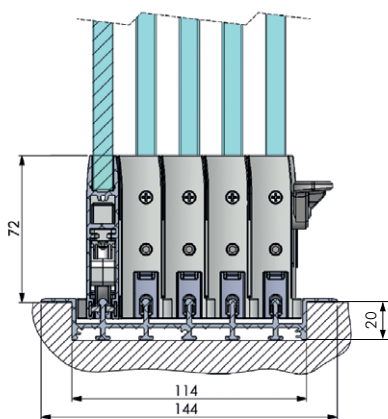

## DETALLES DEL SISTEMA - SUPERFICIE

Sección sistema 5 carriles

Sección sistema 4 carriles

Sección sistema 3 carriles

## DETALLES DEL SISTEMA - EMBUTIDOS

### ESPECIFICACIONES TÉCNICAS MODELO SEEGLOSS-RUN TECHNICAL SPECIFICATIONS MODEL SEEGLOSS-RUN

Número de carriles	3	4	5
Tipo de marco inferior	ELEVADO (20mm) ó EMBUTIDO (20mm)		
Alto máximo del sistema	3000 mm		
Ancho máximo del sistema	ILIMITADO		
Ancho máximo de hoja	1100 mm*		
Tipo de vidrio	TEMPLADO 10mm		
Sujeción de vidrio	PEGADO		
Tipo de apertura	CORREDERO		
Localización del peso	PESO PARTE INFERIOR		
Acabados disponibles	ANODIZADOS, COLORES RAL ACABADOS IMITACIÓN MADERA		