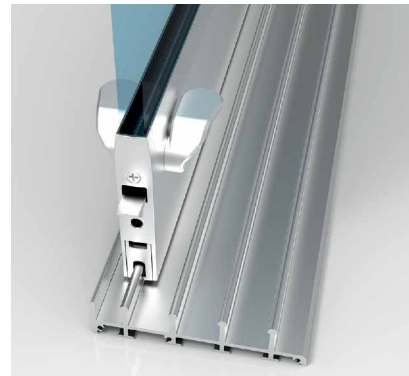

Los posibles desniveles no son un problema para su instalación, gracias a su sistema de guías y rodamientos regulables.

Rodamientos inferiores, especialmente diseñados para desplazar los paneles de forma óptima y muy ligera.

## CARACTERÍSTICAS ESPECIALES

**REGULACIÓN DE HOJAS:**  
Rápida y fácil regulación de la hojas.

**DOBLE ACCIONAMIENTO:**  
Posibilidad de apertura interior / exterior mediante auto-cierre.

**ACABADOS:**  
Acabado de tapas disponibles:  
-Cromo Mate  
-Blanco  
-Negro  
-Plata

**TAPAS SOLAPADAS:**  
Diseño de tapas solapadas para las aperturas centrales.

**PERFIL EMBUTIDO:**  
Perfil inferior embutido en suelo para instalaciones en donde se requiera disponer de un acceso libre de obstáculos, evitando escalón.

**JUNTA ENTRE VIDRIOS - ESTÁNDAR:**  
Para mejorar la estanqueidad del sistema sin que ello afecte a la estética del cerramiento, incorporamos en el cruce de hojas, juntas de pvc de alta calidad.